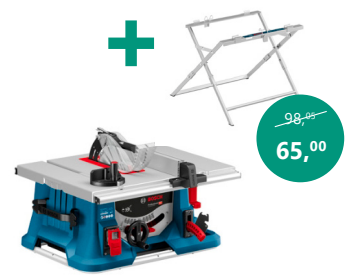

No. Art.
10124518

~~162,50~~
~~93,50~~
679,00

BOSCH

Scie à onglets GCM 305-254 D

Puissance: 1'500 W
Dimensions: 500 × 787 × 662 mm
Poids: 19.8 kg
Capacité de coupe: 90 mm

No. Art.
10187102 Scie à onglet
10024652 Support

~~98,00~~
~~65,00~~
529,00

BOSCH

Scie sur table GTS 635-216

Dimension: 658 × 500 × 332 mm
Puissance: 1'600 W
Poids: 22 kg
Capacité de coupe: 70 mm

No. Art.
10187103 Scie sur table
10187104 Support

~~1'999,00~~
949,00